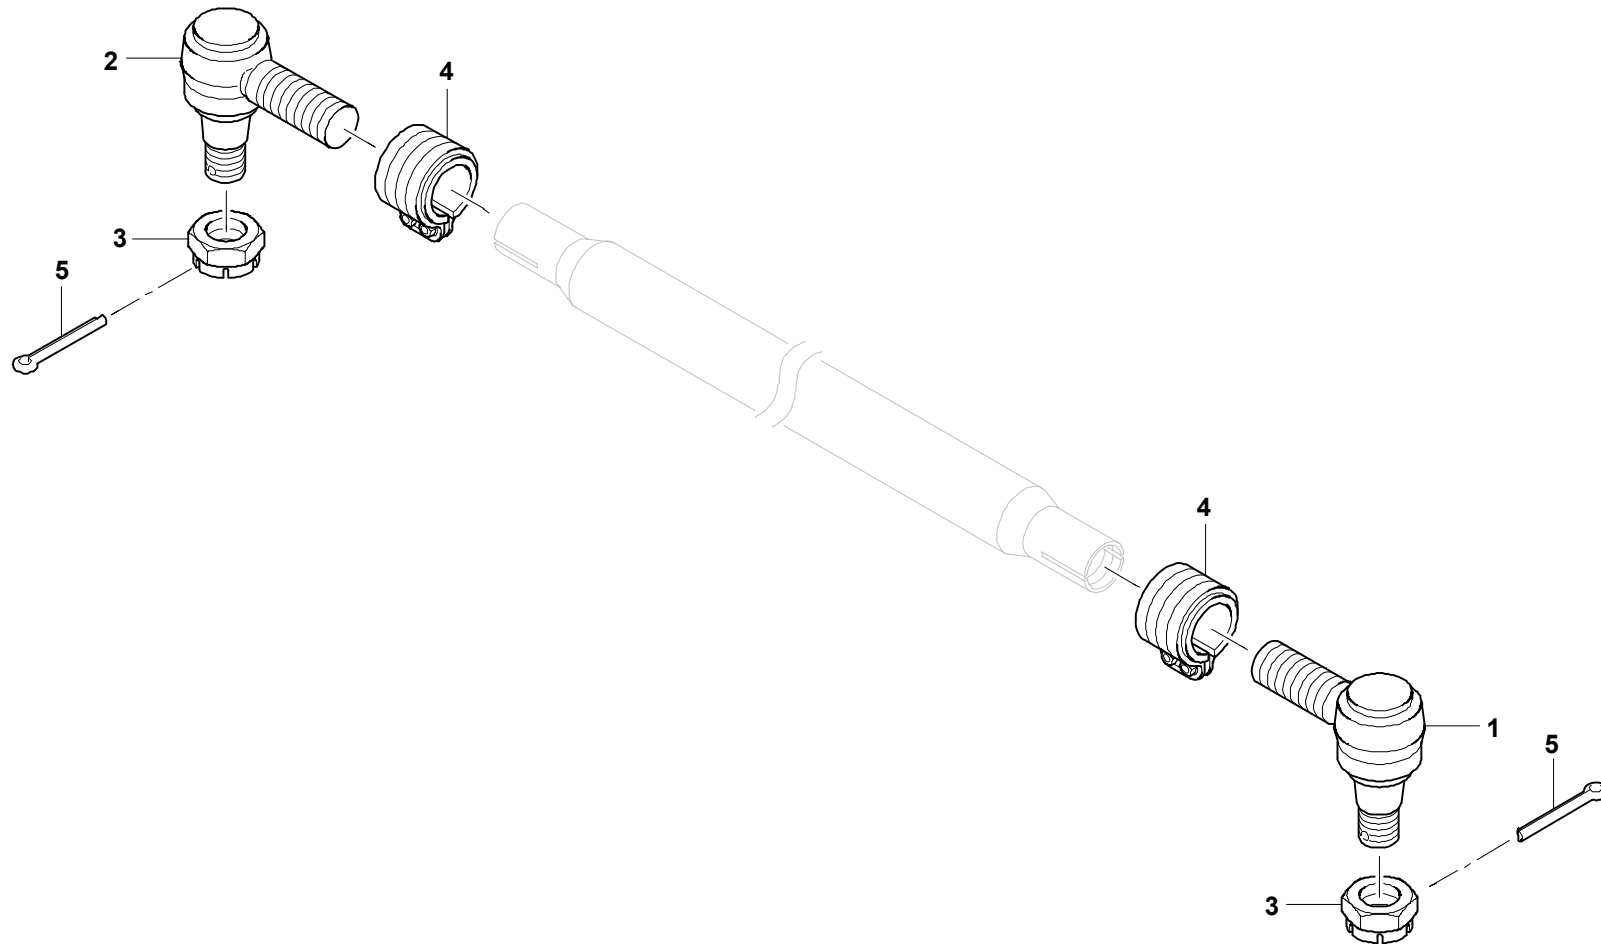

**GROVE**LENKSTANGE  
STEERING RODBILDTADEL  
PICTORIAL DISPLAYGMK 5130  
BE 505  
G 072

07.08

3157440-ETL A

1/1

3157440-A-BL01-0708-0000